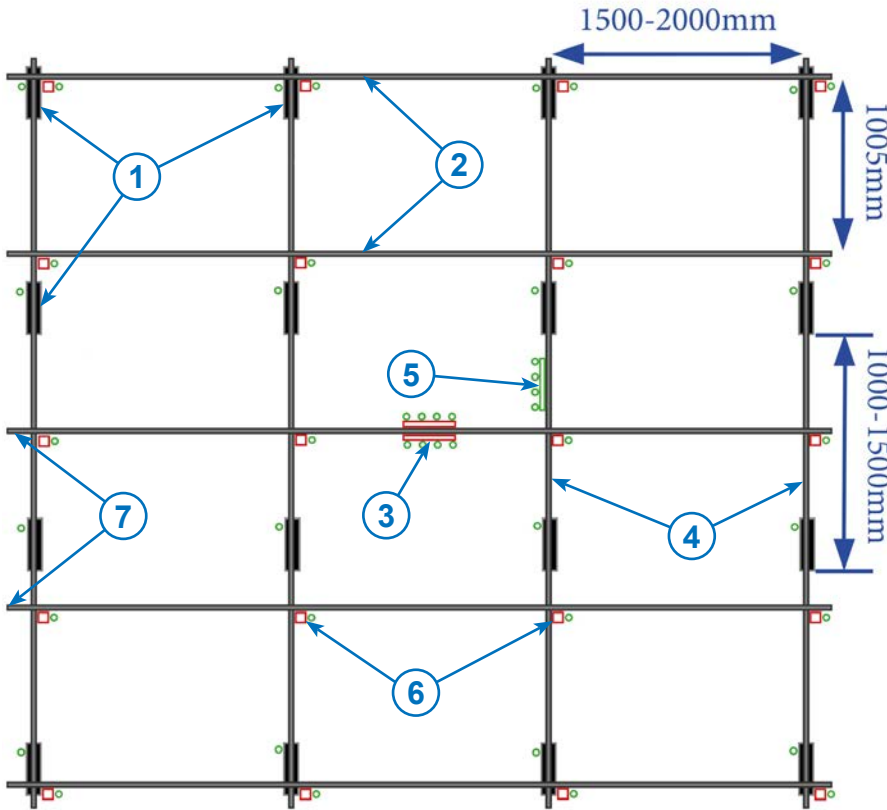

JÄRJESTELMÄN KOMPONENTIT

Tiiliprofiilikiinnike
STR51995 (350mm)
STR31892 (400mm)

F-Profiili
16318_2 (3m)
16318 (6m)

F-Profiilin jatko
RT1284

X-Profiili
15675 (6m)
15675_2 (3,14m)

X-Profiilin jatko
16322

F-Profiilin kiinnike
15677