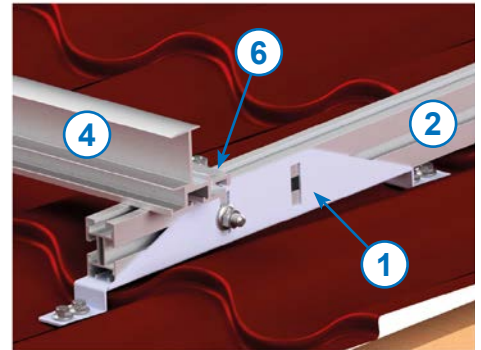

Kiinnikkeiden valmistuksessa käytetty ruostumatonta terästä: **RST 1.4307**

Profiilit ja kiinnikkeet valmistettu **ISO - 9001** laatustandardia noudattaen

Valmistuksessa käytämme kierrätys ja uusiomateriaaleja
Kaikki asennustelineet ja tarvikkeet ovat kierrätettäviä