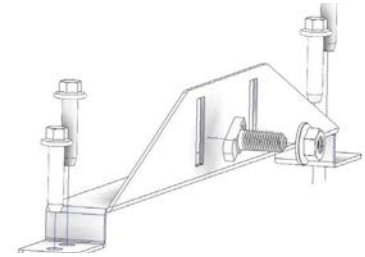

Kiinnikkeiden valmistuksessa käytetty ruostumatonta terästä: **RST 1.4307**

Profiilit ja kiinnikkeet valmistettu **ISO - 9001** laatustandardia noudattaen

Valmistuksessa käytämme kierrätys ja uusiomateriaaleja
Kaikki asennustelineet ja tarvikkeet ovat kierrätettäviä